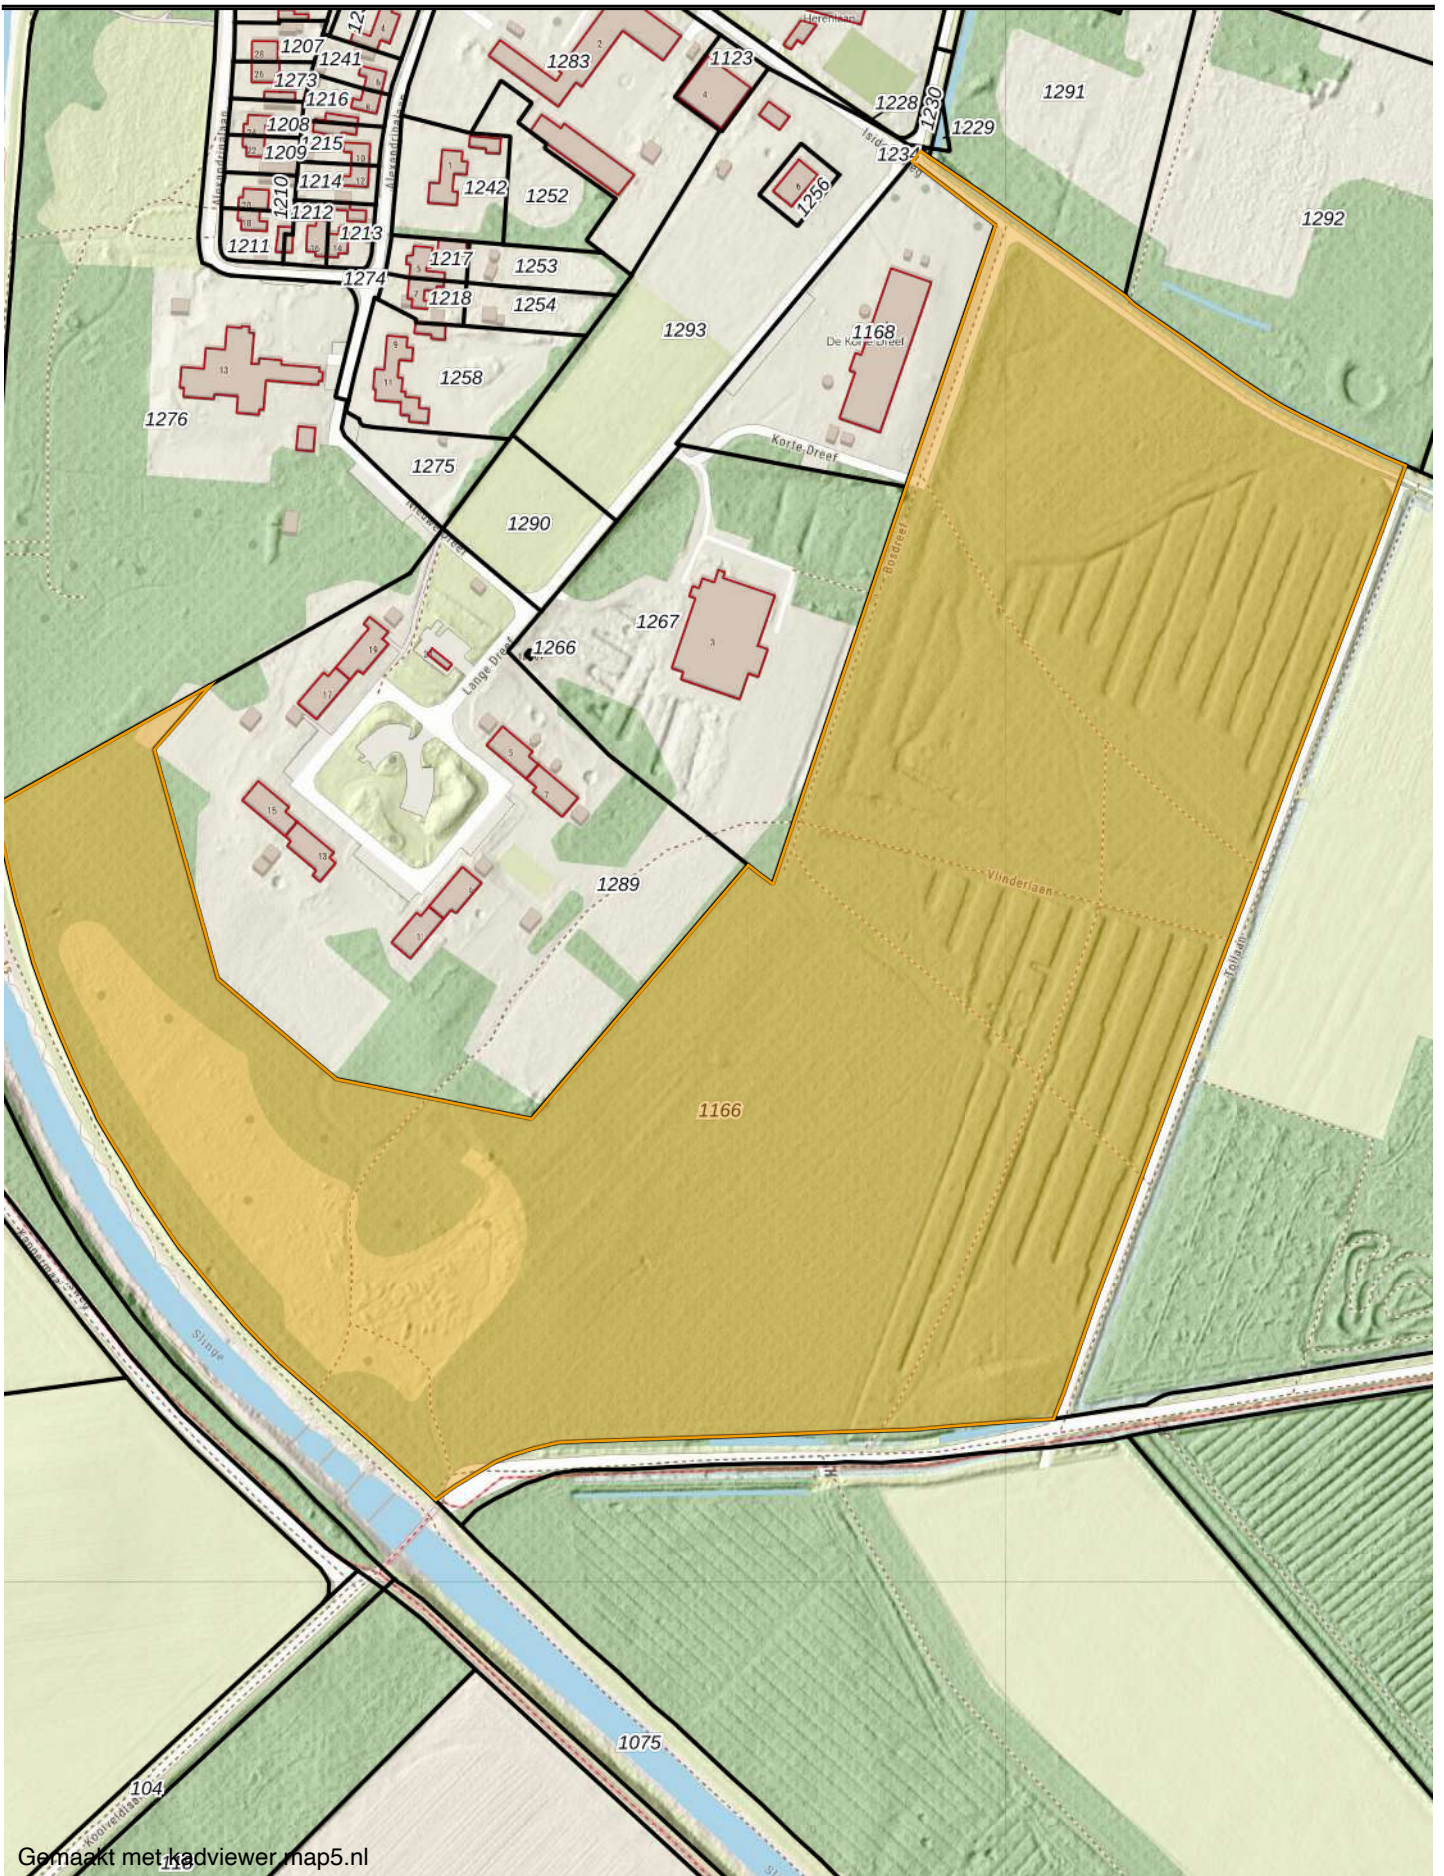

Gemaakt met [kadviewer map5.nl](https://www.map5.nl)

2026-01-27

0 50 100m

Map5.nl

map5.nl by Just Objects
<https://map5.nl>
support@map5.nl