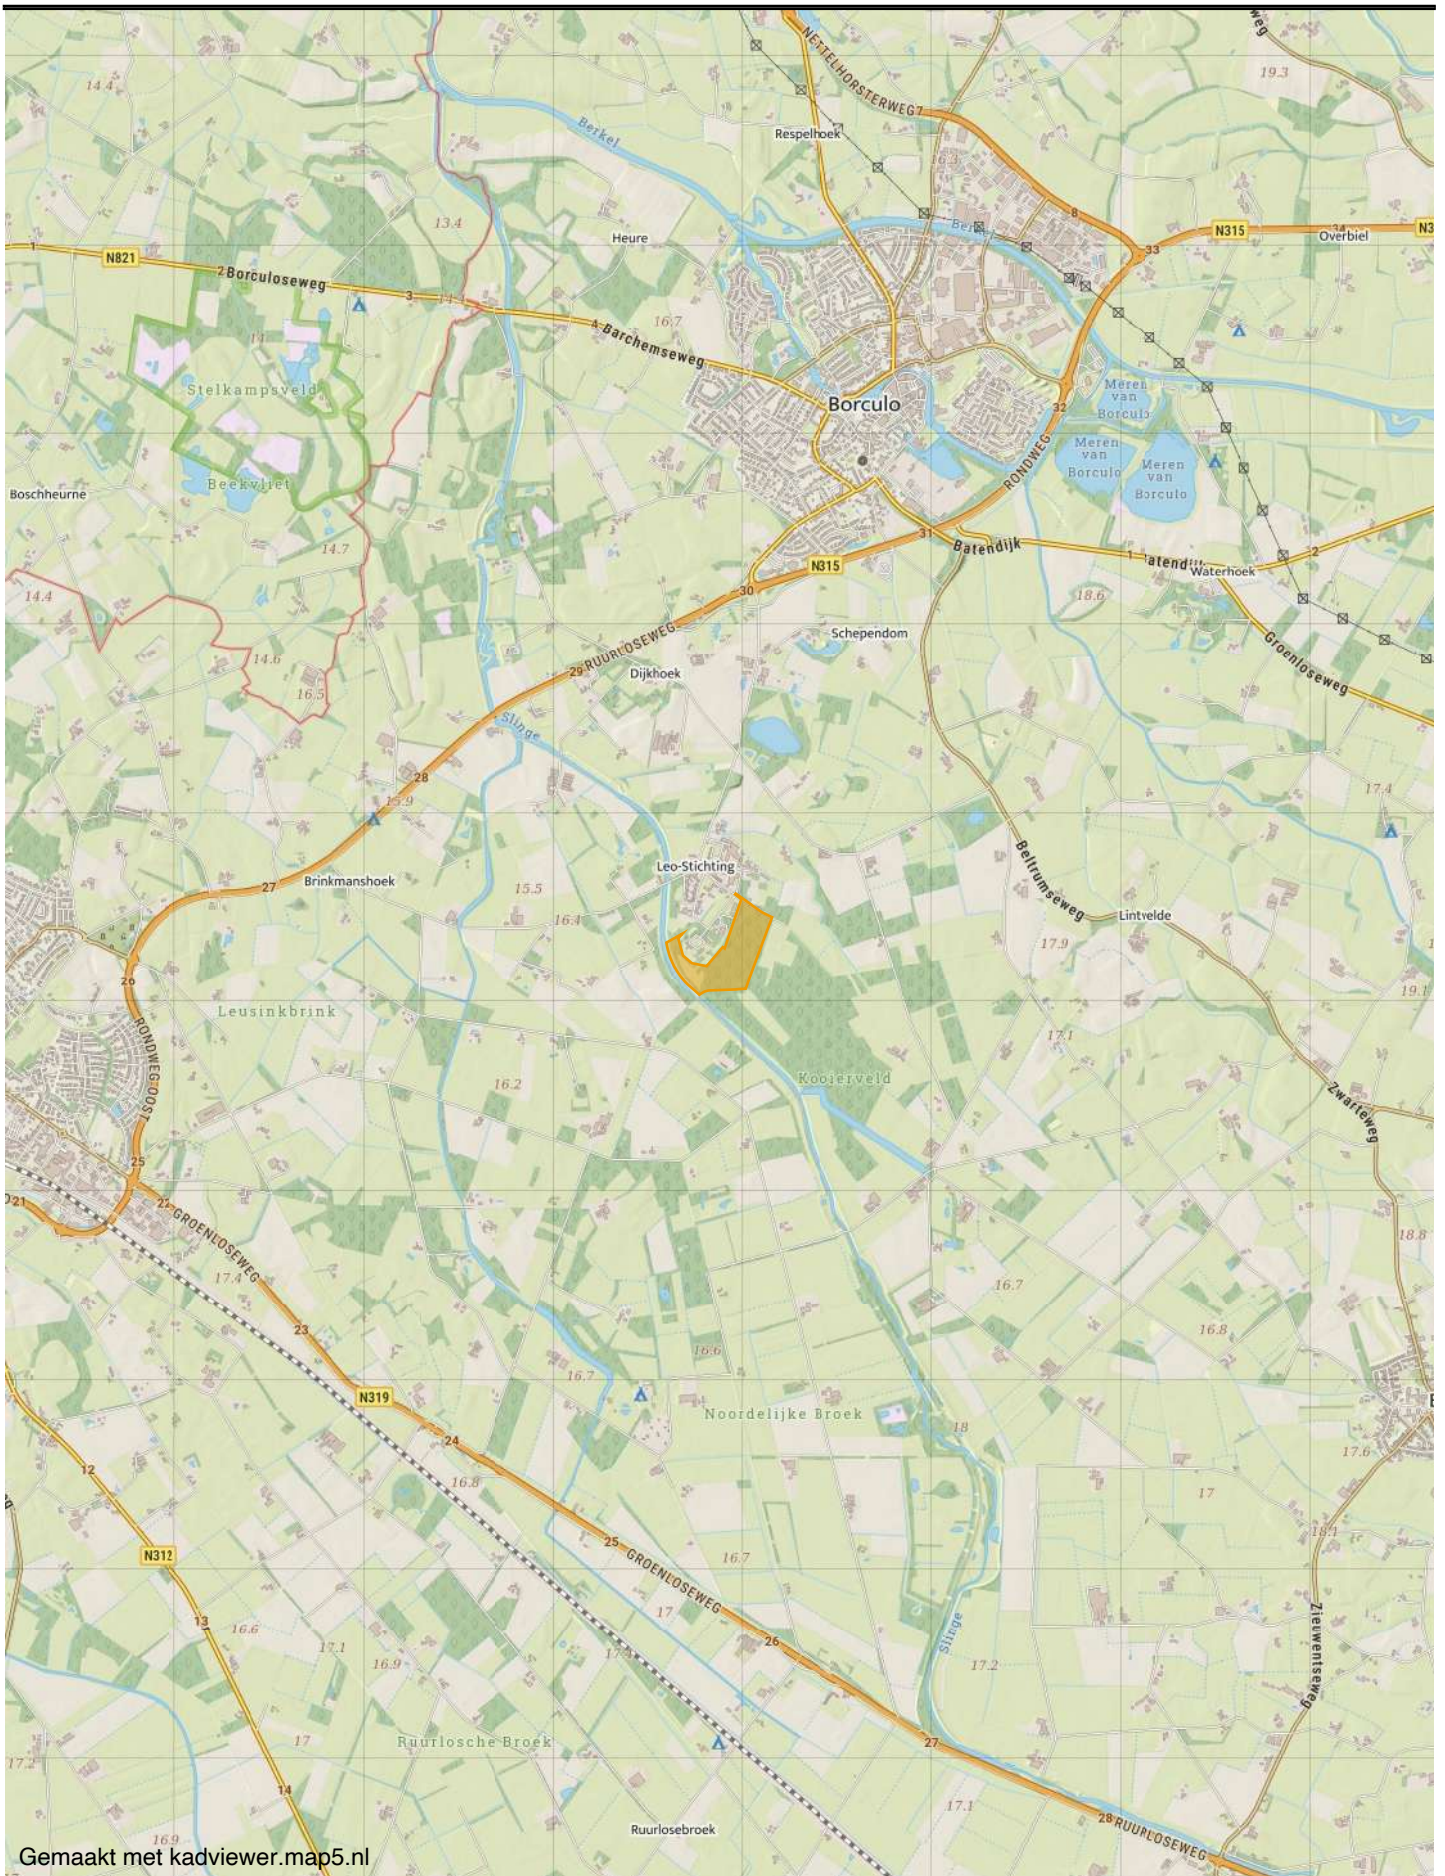

Gemaakt met kadviewer.map5.nl

2026-01-27

0 500 1000m

Map5.nl

map5.nl by Just Objects
<https://map5.nl>
support@map5.nl